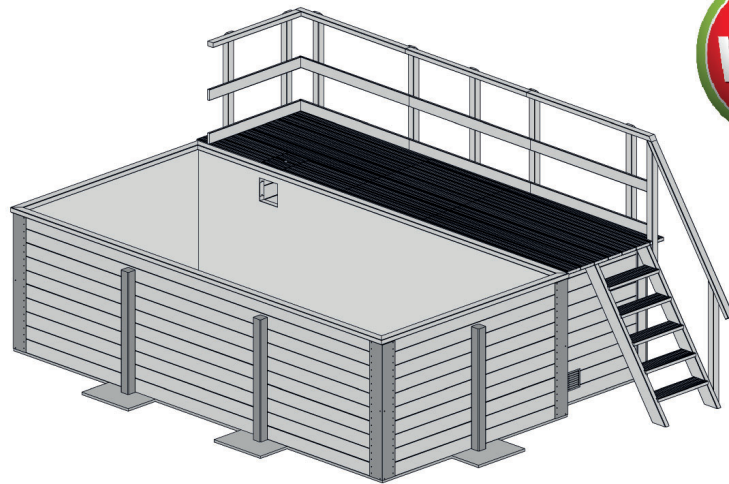

Schwimmbad

5954030004

EAN 4004581525071

Stabile Metallecken
kesseldruckimprägniert

Technische Daten

Sockelmaß (cm)	301x400
Maß über alles (cm)	315x490
Höhe gesamt (cm)	201
Seitenwandhöhe (cm)	116
Grundfläche (m ²)	12,71
Empfohlener Wasserstand (cm)	96-103
Wassermenge (L)	7680
Gewicht (kg)	

Allgemein

Holzkörper in stabiler Blockbohlenbauweise
Sämtliche Holzbauteile sind aus gehobeltem Nadelholz und kesseldruckimprägniert nach DIN 68800

Wandaufbau

45 mm starke Blockbohlen mit Nut- u. Feder
--

Technische Ausrüstung

Skimmer incl. Schlauchpaket u. Einlaufdüse	incl. Technikraum mit Schutzgeländer
Vlies als Folienunterlage	incl. Holzterrasse mit Handlauf
0,8 mm dicke Schwimmbeckenfolie, Farbe mosaik blau	