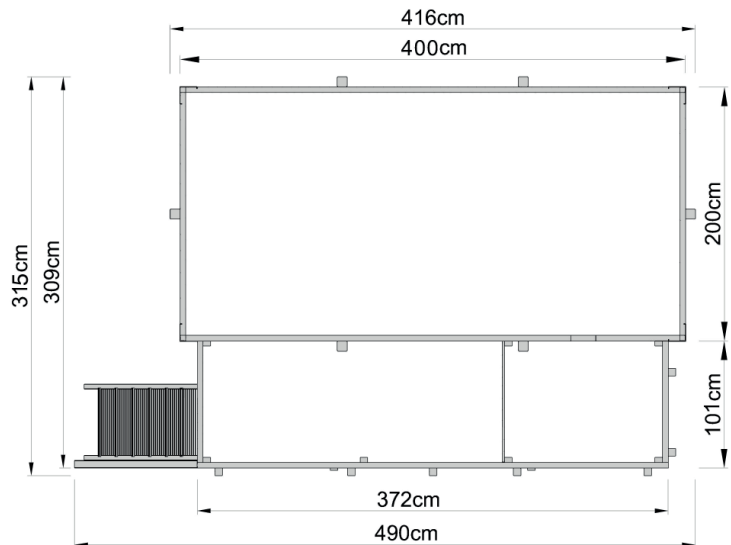

Schwimmbad

5954030004

EAN 4004581525071

Stabile Metallecken
kesseldruckimprägniert

Technische Daten

Sockelmaß (cm)	301x400
Maß über alles (cm)	315x490
Höhe gesamt (cm)	201
Seitenwandhöhe (cm)	116
Grundfläche (m ²)	12,71
Empfohlener Wasserstand (cm)	96-103
Wassermenge (L)	7680
Gewicht (kg)	

Allgemein

Holzkörper in stabiler Blockbohlenbauweise
Sämtliche Holzbauteile sind aus gehobeltem Nadelholz und kesseldruckimprägniert nach DIN 68800

Wandaufbau

45 mm starke Blockbohlen mit Nut- u. Feder
--

Zubehör (gegen Aufpreis)

Abdeckplane	Einhängeleiter
-------------	----------------

Verpackung

Länge (cm)	Breite (cm)	Höhe (cm)	Gewicht (kg)