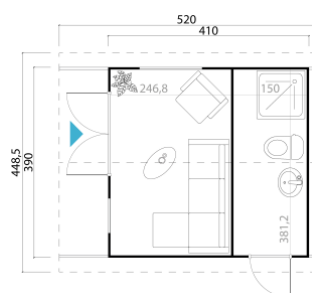

44  
mm

3

10

The mark of responsible forestry

**CSOMAGOLÁS: 2 RAKLAPON**440 x 118 x 95 cm  
1282 kg200 x 118 x 45 cm  
276 kg

EAN 4743329241360

**MÉRETEK**

Terület	15.29 m <sup>2</sup>
Tetőméret	4.48 x 5.20 m
Térfogat	≈ 42.72 m <sup>3</sup>
Oldalfalmagasság	≈ 2.28 m
Csúcsmagasság	≈ 3.31 m
Előtető	≈ 100 cm

**NYÍLÁSZÁRÓK**

1 x Egyszárnyú ajtó (TP+*)	83.5 x 190.0 cm
1 x Duplaajtó (DGAL*)	158.8 x 198.0 cm
1 x Ablak – befele nyílik (DGAL*)	60.0 x 183.2 cm
1 x Duplaablak – befele nyílik (DGAL*)	117.1 x 183.2 cm

\*DGAL: null

\*TP+: Prémium + tömörfa

**TETŐ -ÉS PADLÓZAT**

Tetőlambéria	18x90 mm
Hajópadló	18x90 mm
Tetőterület	26.52 m <sup>2</sup>
Tetőhajlásszög	≈ 28.4 °
Impregnált párnafák mérete	45x70 mm

\*Opcionális tetőfedés