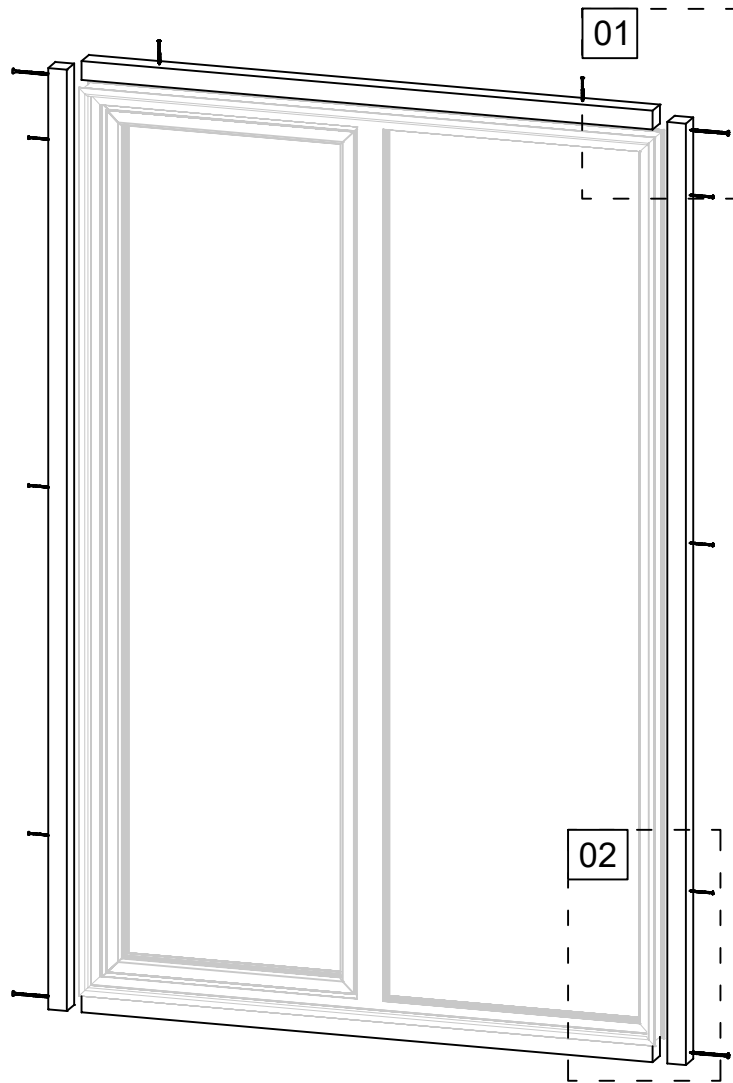

Pos

28.07.2021 Piece list - Stückliste - Liste des pièces - Elementi - Stuklijst - Tükítabel  
600x1832 ALP.A1.P RAL 7016

1/1

Q

P  
(mm)

L  
(mm)

Glass size - Glasgröße - Taille de la vitre - Misura del vetro - Glas afmeting - Klaasi mõõt: 465x1697 mm

522x1754 mm

Pos

09.09.2021 Piece list - Stückliste - Liste des pièces - Elementi - Stuklijst - Tükítabel  
1171x1832 ALP.TA1.P RAL 7016

1/1

Q

P  
(mm)

L  
(mm)

Glass size - Glasgröße - Taille de la vitre - Misura del vetro - Glas afmeting - Klaasi mõõt: 542x1778 mm  
Glass size - Glasgröße - Taille de la vitre - Misura del vetro - Glas afmeting - Klaasi mõõt: 465x1701 mm

1097x1758 mm

03

04

Pos

13.09.2021 Piece list - Stückliste - Liste des pièces - Elementi - Stuklijst - Tükítabel  
1588x1980 ALP.2R.P RAL 7016

1/1

Q

P  
(mm)

L  
(mm)

Glass size - Glasgröße - Taille de la vitre - Misura del vetro - Glas afmeting - Klaasi mõõt: 648,5x1778 mm

1478x1870 mm

03