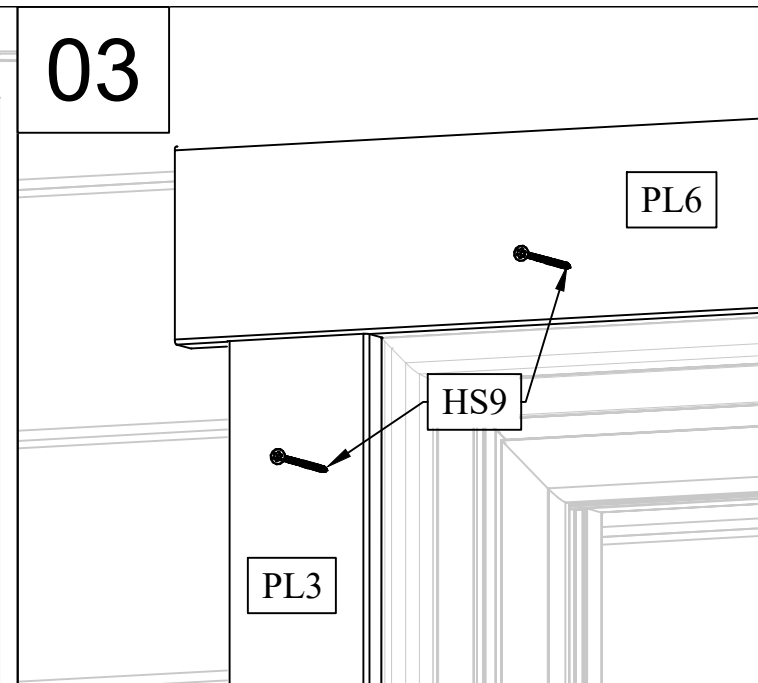

Pos

28.07.2021 Piece list - Stückliste - Liste des pièces - Elementi - Stuklijst - Tükítabel  
600x1832 ALP.A1.P RAL 7016

1/1

Q

P  
(mm)

L  
(mm)

Glass size - Glasgröße - Taille de la vitre - Misura del vetro - Glas afmeting - Klaasi mõõt: 465x1697 mm

522x1754 mm

Pos

09.09.2021 Piece list - Stückliste - Liste des pièces - Elementi - Stuklijst - Tükítabel  
1171x1832 ALP.TA1.P RAL 7016

1/1

Q

P  
(mm)

L  
(mm)

Glass size - Glasgröße - Taille de la vitre - Misura del vetro - Glas afmeting - Klaasi mõõt: 542x1778 mm  
Glass size - Glasgröße - Taille de la vitre - Misura del vetro - Glas afmeting - Klaasi mõõt: 465x1701 mm

1097x1758 mm

03

04

Pos

13.09.2021 Piece list - Stückliste - Liste des pièces - Elementi - Stuklijst - Tükítabel  
1588x1980 ALP.2R.P RAL 7016

1/1

Q

P  
(mm)

L  
(mm)

Glass size - Glasgröße - Taille de la vitre - Misura del vetro - Glas afmeting - Klaasi mõõt: 648,5x1778 mm

1478x1870 mm

03