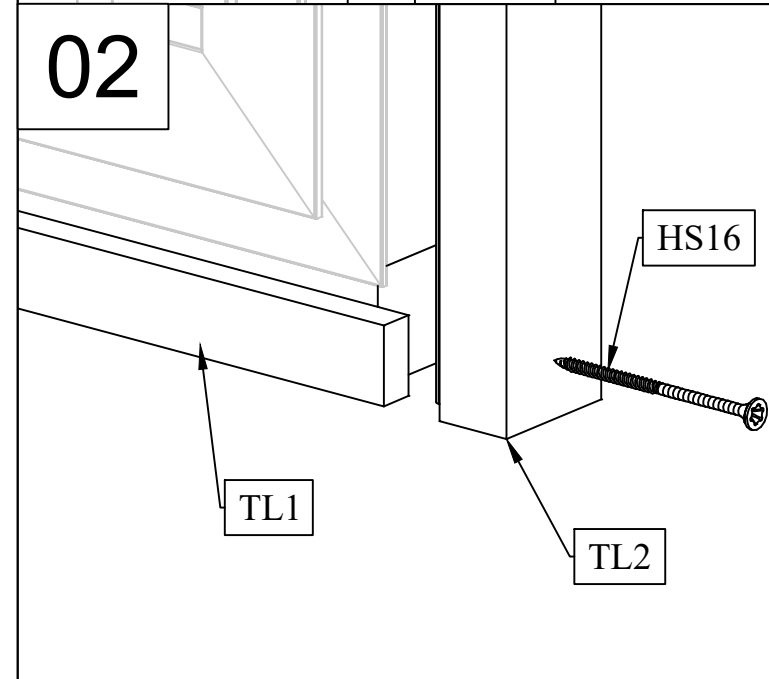

Pos

28.07.2021 Piece list - Stückliste - Liste des pièces - Elementi - Stuklijst - Tükítabel  
600x1832 ALP.A1.P RAL 7016

1/1

Q

P  
(mm)

L  
(mm)

Glass size - Glasgröße - Taille de la vitre - Misura del vetro - Glas afmeting - Klaasi mõõt: 465x1697 mm

522x1754 mm

Pos

09.09.2021 Piece list - Stückliste - Liste des pièces - Elementi - Stuklijst - Tükítabel  
1171x1832 ALP.TA1.P RAL 7016

1/1

Q

P  
(mm)

L  
(mm)

Glass size - Glasgröße - Taille de la vitre - Misura del vetro - Glas afmeting - Klaasi mõõt: 542x1778 mm  
Glass size - Glasgröße - Taille de la vitre - Misura del vetro - Glas afmeting - Klaasi mõõt: 465x1701 mm

1097x1758 mm

03

04

Pos

13.09.2021 Piece list - Stückliste - Liste des pièces - Elementi - Stuklijst - Tükítabel  
1588x1980 ALP.2R.P RAL 7016

1/1

Q

P  
(mm)

L  
(mm)

Glass size - Glasgröße - Taille de la vitre - Misura del vetro - Glas afmeting - Klaasi mõõt: 648,5x1778 mm

1478x1870 mm

03