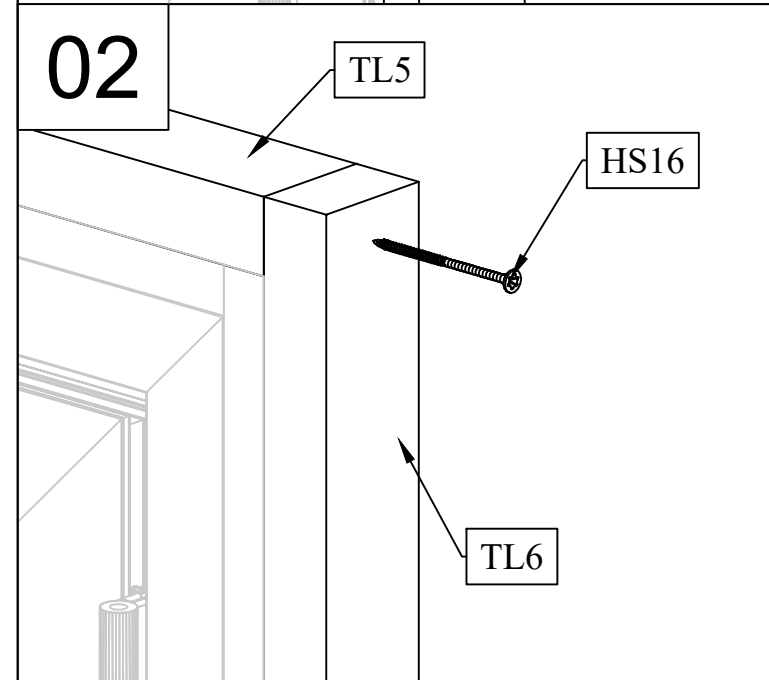

522x1754 mm

Pos

09.09.2021 Piece list - Stückliste - Liste des pièces - Elementi - Stuklijst - Tükítabel  
1171x1832 ALP.TA1.P RAL 7016

1/1

Q

P  
(mm)

L  
(mm)

Glass size - Glasgröße - Taille de la vitre - Misura del vetro - Glas afmeting - Klaasi mõõt: 542x1778 mm  
Glass size - Glasgröße - Taille de la vitre - Misura del vetro - Glas afmeting - Klaasi mõõt: 465x1701 mm

L  
(mm)

Glass size - Glasgröße - Taille de la vitre - Misura del vetro - Glas afmeting - Klaasi mõõt: 648,5x1778 mm

1478x1870 mm

03