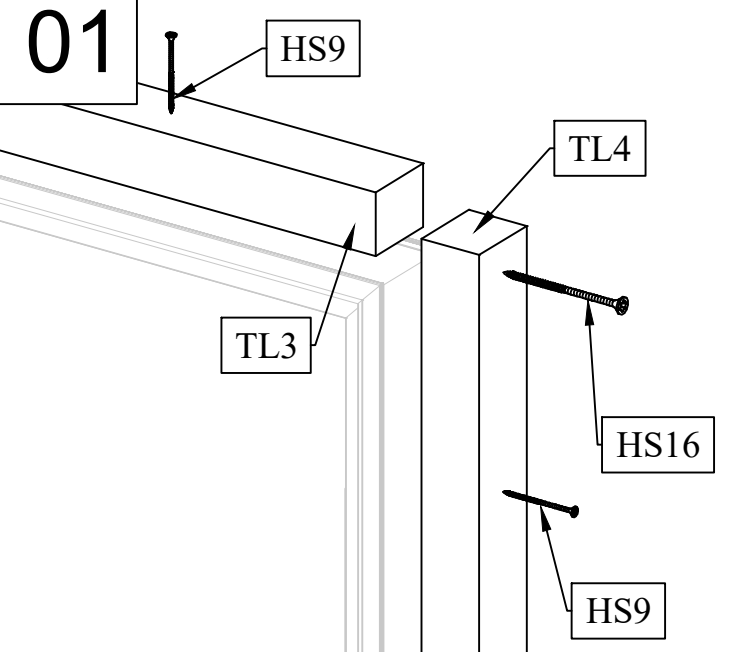

Pos

28.07.2021 Piece list - Stückliste - Liste des pièces - Elementi - Stuklijst - Tükítabel  
600x1832 ALP.A1.P RAL 7016

1/1

Q

P  
(mm)

L  
(mm)

Glass size - Glasgröße - Taille de la vitre - Misura del vetro - Glas afmeting - Klaasi mõõt: 465x1697 mm

522x1754 mm

Pos

09.09.2021 Piece list - Stückliste - Liste des pièces - Elementi - Stuklijst - Tükítabel  
1171x1832 ALP.TA1.P RAL 7016

1/1

Q

P  
(mm)

L  
(mm)

Glass size - Glasgröße - Taille de la vitre - Misura del vetro - Glas afmeting - Klaasi mõõt: 542x1778 mm  
Glass size - Glasgröße - Taille de la vitre - Misura del vetro - Glas afmeting - Klaasi mõõt: 465x1701 mm

1097x1758 mm

03

04

Pos

13.09.2021 Piece list - Stückliste - Liste des pièces - Elementi - Stuklijst - Tükítabel  
1588x1980 ALP.2R.P RAL 7016

1/1

Q

P  
(mm)

L  
(mm)

Glass size - Glasgröße - Taille de la vitre - Misura del vetro - Glas afmeting - Klaasi mõõt: 648,5x1778 mm

1478x1870 mm

03