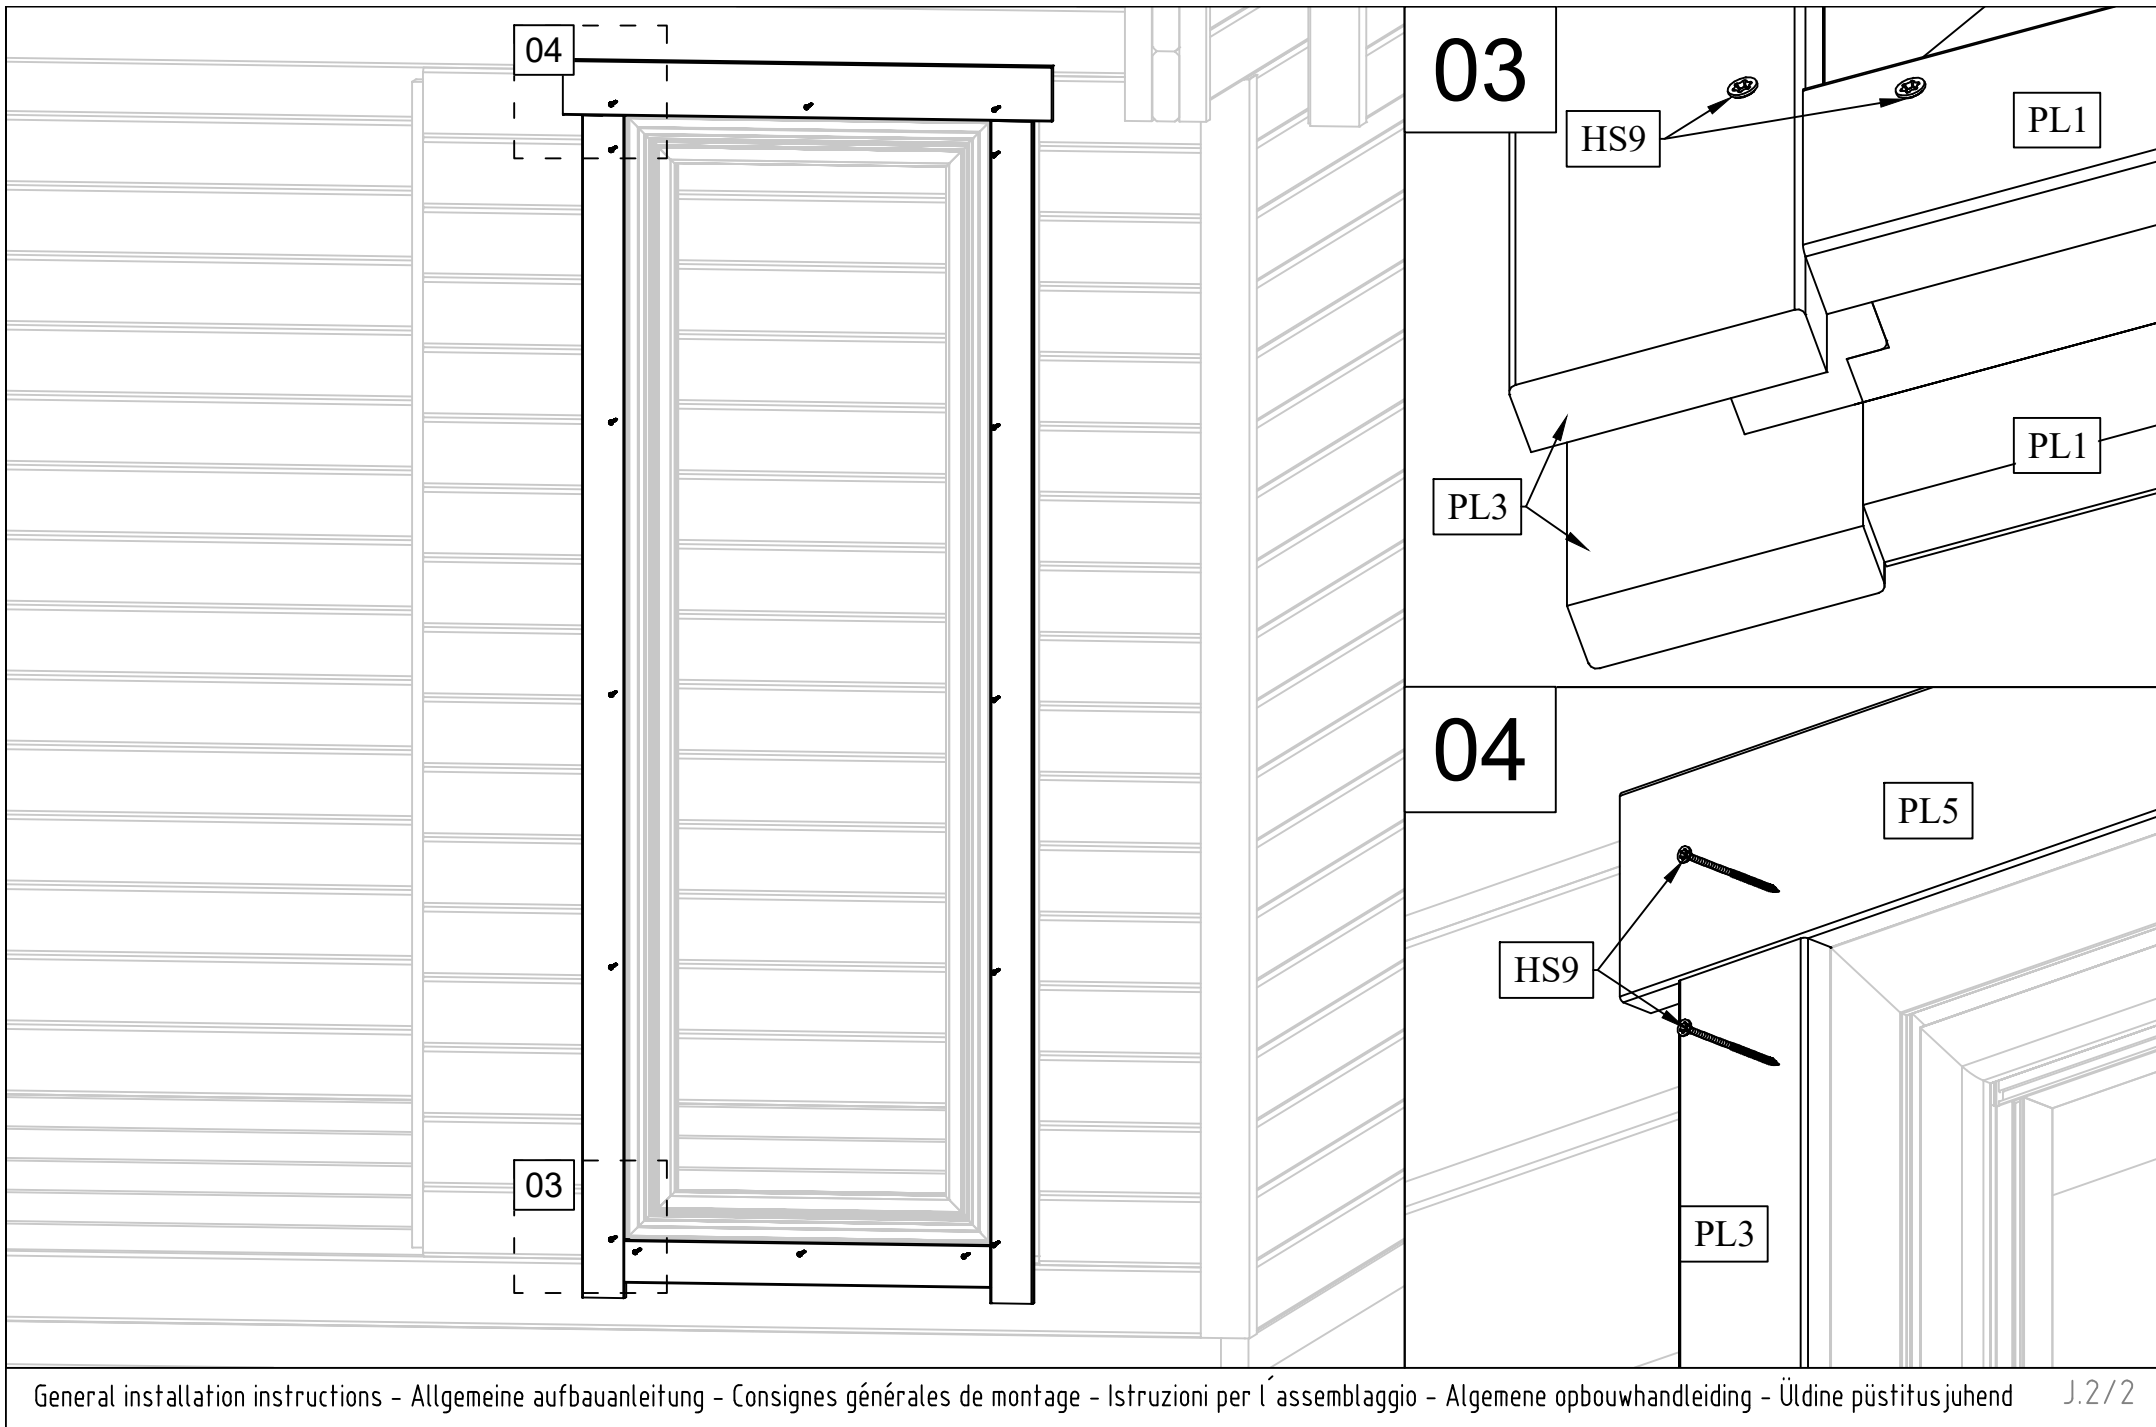

Pos

28.07.2021 Piece list - Stückliste - Liste des pièces - Elementi - Stuklijst - Tükítabel  
600x1832 ALP.A1.P RAL 7016

1/1

Q

P  
(mm)

L  
(mm)

Glass size - Glasgröße - Taille de la vitre - Misura del vetro - Glas afmeting - Klaasi mõõt: 465x1697 mm

522x1754 mm

Pos

09.09.2021 Piece list - Stückliste - Liste des pièces - Elementi - Stuklijst - Tükítabel  
1171x1832 ALP.TA1.P RAL 7016

1/1

Q

P  
(mm)

L  
(mm)

Glass size - Glasgröße - Taille de la vitre - Misura del vetro - Glas afmeting - Klaasi mõõt: 542x1778 mm  
Glass size - Glasgröße - Taille de la vitre - Misura del vetro - Glas afmeting - Klaasi mõõt: 465x1701 mm

L  
(mm)

Glass size - Glasgröße - Taille de la vitre - Misura del vetro - Glas afmeting - Klaasi mõõt: 648,5x1778 mm

1478x1870 mm

03