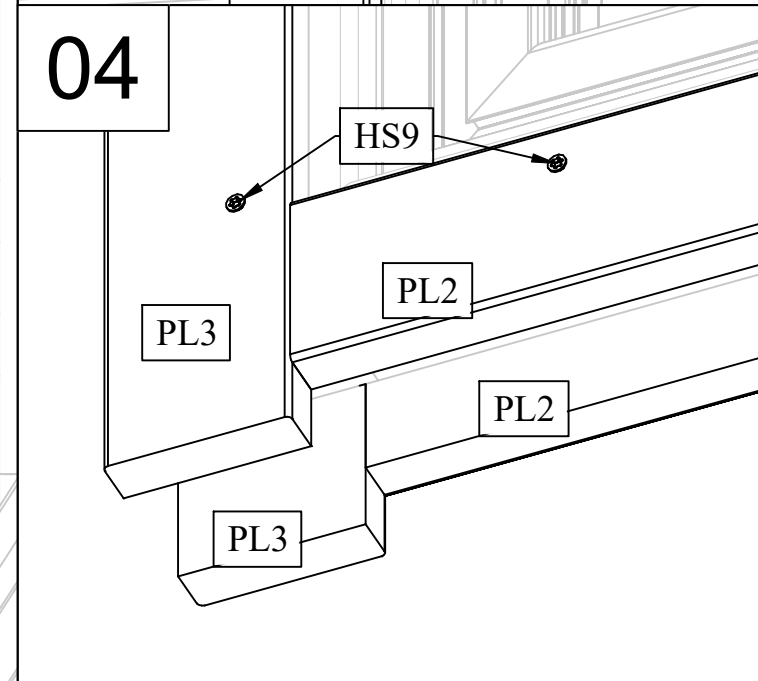

522x1754 mm

Pos

09.09.2021 Piece list - Stückliste - Liste des pièces - Elementi - Stuklijst - Tükítabel  
1171x1832 ALP.TA1.P RAL 7016

1/1

Q

P  
(mm)

L  
(mm)

Glass size - Glasgröße - Taille de la vitre - Misura del vetro - Glas afmeting - Klaasi mõõt: 542x1778 mm  
Glass size - Glasgröße - Taille de la vitre - Misura del vetro - Glas afmeting - Klaasi mõõt: 465x1701 mm

1097x1758 mm

03

04

Pos

13.09.2021 Piece list - Stückliste - Liste des pièces - Elementi - Stuklijst - Tükítabel  
1588x1980 ALP.2R.P RAL 7016

1/1

Q

P  
(mm)

L  
(mm)

Glass size - Glasgröße - Taille de la vitre - Misura del vetro - Glas afmeting - Klaasi mõõt: 648,5x1778 mm

1478x1870 mm

03