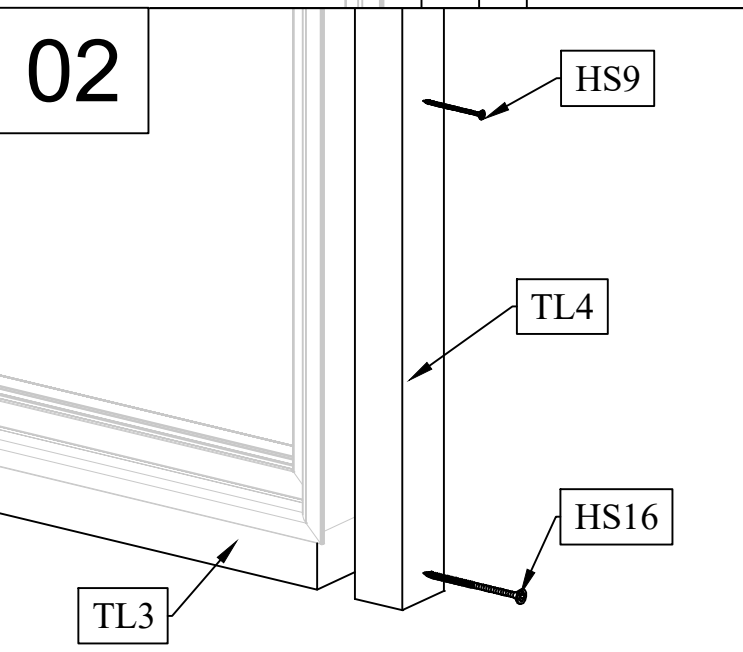

Pos

28.07.2021 Piece list - Stückliste - Liste des pièces - Elementi - Stuklijst - Tükítabel  
600x1832 ALP.A1.P RAL 7016

1/1

Q

P  
(mm)

L  
(mm)

Glass size - Glasgröße - Taille de la vitre - Misura del vetro - Glas afmeting - Klaasi mõõt: 465x1697 mm

522x1754 mm

Pos

09.09.2021 Piece list - Stückliste - Liste des pièces - Elementi - Stuklijst - Tükítabel  
1171x1832 ALP.TA1.P RAL 7016

1/1

Q

P  
(mm)

L  
(mm)

Glass size - Glasgröße - Taille de la vitre - Misura del vetro - Glas afmeting - Klaasi mõõt: 542x1778 mm  
Glass size - Glasgröße - Taille de la vitre - Misura del vetro - Glas afmeting - Klaasi mõõt: 465x1701 mm

1097x1758 mm

03

04

Pos

13.09.2021 Piece list - Stückliste - Liste des pièces - Elementi - Stuklijst - Tükítabel  
1588x1980 ALP.2R.P RAL 7016

1/1

Q

P  
(mm)

L  
(mm)

Glass size - Glasgröße - Taille de la vitre - Misura del vetro - Glas afmeting - Klaasi mõõt: 648,5x1778 mm

1478x1870 mm

03