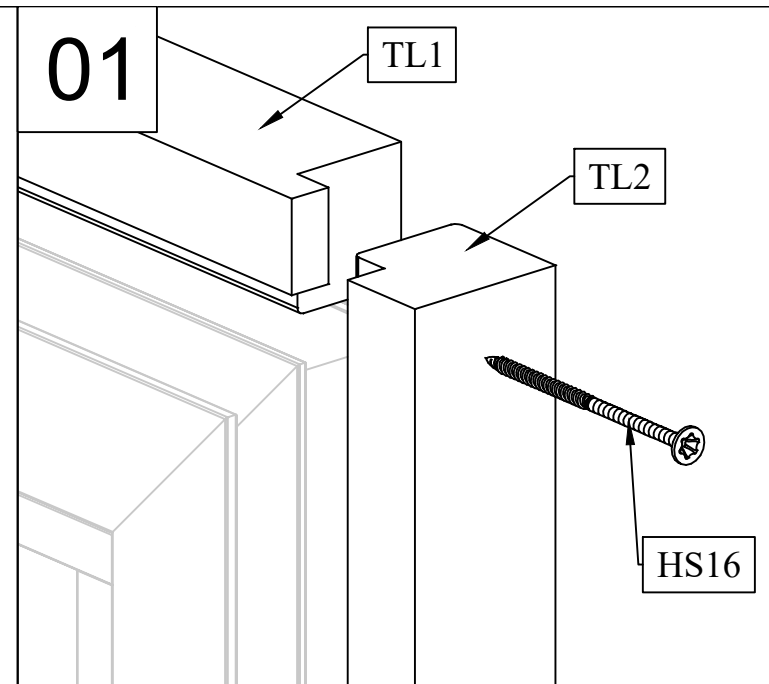

Pos

28.07.2021 Piece list - Stückliste - Liste des pièces - Elementi - Stuklijst - Tükítabel  
600x1832 ALP.A1.P RAL 7016

1/1

Q

P  
(mm)

L  
(mm)

Glass size - Glasgröße - Taille de la vitre - Misura del vetro - Glas afmeting - Klaasi mõõt: 465x1697 mm

522x1754 mm

Pos

09.09.2021 Piece list - Stückliste - Liste des pièces - Elementi - Stuklijst - Tükítabel  
1171x1832 ALP.TA1.P RAL 7016

1/1

Q

P  
(mm)

L  
(mm)

Glass size - Glasgröße - Taille de la vitre - Misura del vetro - Glas afmeting - Klaasi mõõt: 542x1778 mm  
Glass size - Glasgröße - Taille de la vitre - Misura del vetro - Glas afmeting - Klaasi mõõt: 465x1701 mm

L  
(mm)

Glass size - Glasgröße - Taille de la vitre - Misura del vetro - Glas afmeting - Klaasi mõõt: 648,5x1778 mm

1478x1870 mm

03