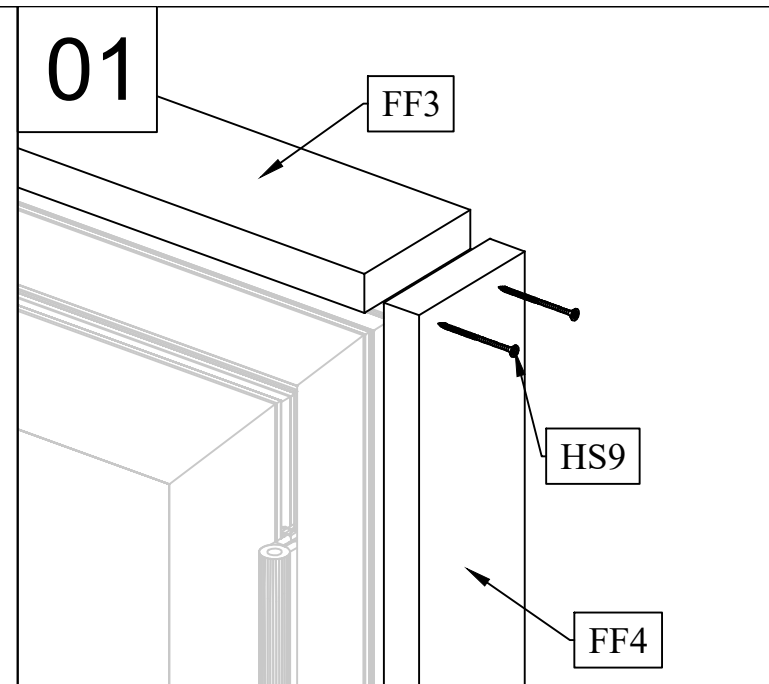

522x1754 mm

Pos

09.09.2021 Piece list - Stückliste - Liste des pièces - Elementi - Stuklijst - Tükítabel  
1171x1832 ALP.TA1.P RAL 7016

1/1

Q

P  
(mm)

L  
(mm)

Glass size - Glasgröße - Taille de la vitre - Misura del vetro - Glas afmeting - Klaasi mõõt: 542x1778 mm  
Glass size - Glasgröße - Taille de la vitre - Misura del vetro - Glas afmeting - Klaasi mõõt: 465x1701 mm

L  
(mm)

Glass size - Glasgröße - Taille de la vitre - Misura del vetro - Glas afmeting - Klaasi mõõt: 648,5x1778 mm

1478x1870 mm

03